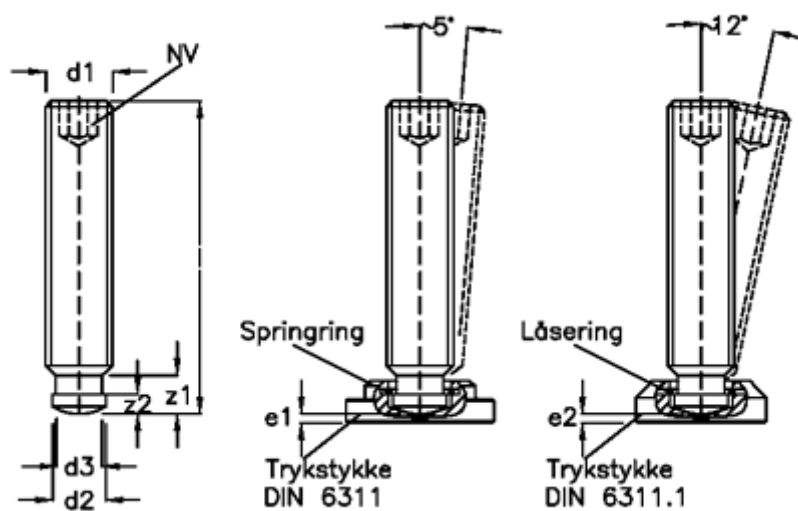

Varenummer: 20802692
 Beskrivelse: E+G Pinolskrue med kuglehoved
 DIN 6332-M12-70-SKN

Mål

d1	= M12	z2 = 4.5
d2	= 8	
d3	= 7.2	
e1	= 4.5	
e2	= 2.9	
Indvendig sekskant	= 6	
l1	= 70	
z1	= 8.6	